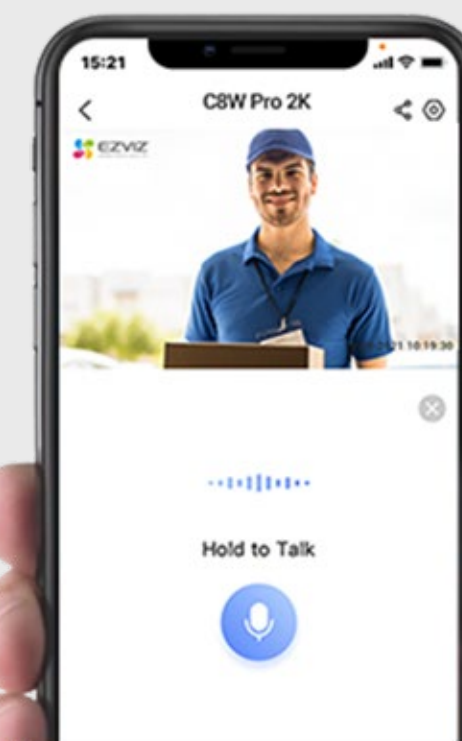

Προσδιορίστε τα σημεία που έχουν μεγαλύτερη σημασία για εσάς

Ανεξάρτητα από το πόσο περίπλοκη είναι η παρακολούθηση, η κάμερα γνωρίζει πάντα τον δρόμο της επιστροφής στη γωνία θέασης που προτιμάτε. Μπορείτε να προσδιορίσετε έως και 12 γωνίες μέσω της εφαρμογής EZVIZ. Απλώς κάντε κλικ στις προκαθορισμένες κουκκίδες και η κάμερα θα επανέλθει αυτόματα στη θέση της.

Δείτε, ακούστε και μιλήστε από οπουδήποτε

Με τη C8W Pro 2K μπορείτε να ακούτε και να μιλάτε στην οικογένειά σας, να καλωσορίζετε τους επισκέπτες σας ή να διώχνετε ανεπιθύμητα άτομα χρησιμοποιώντας απλά το smartphone σας.

Πώς μπορώ να σας βοηθήσω;