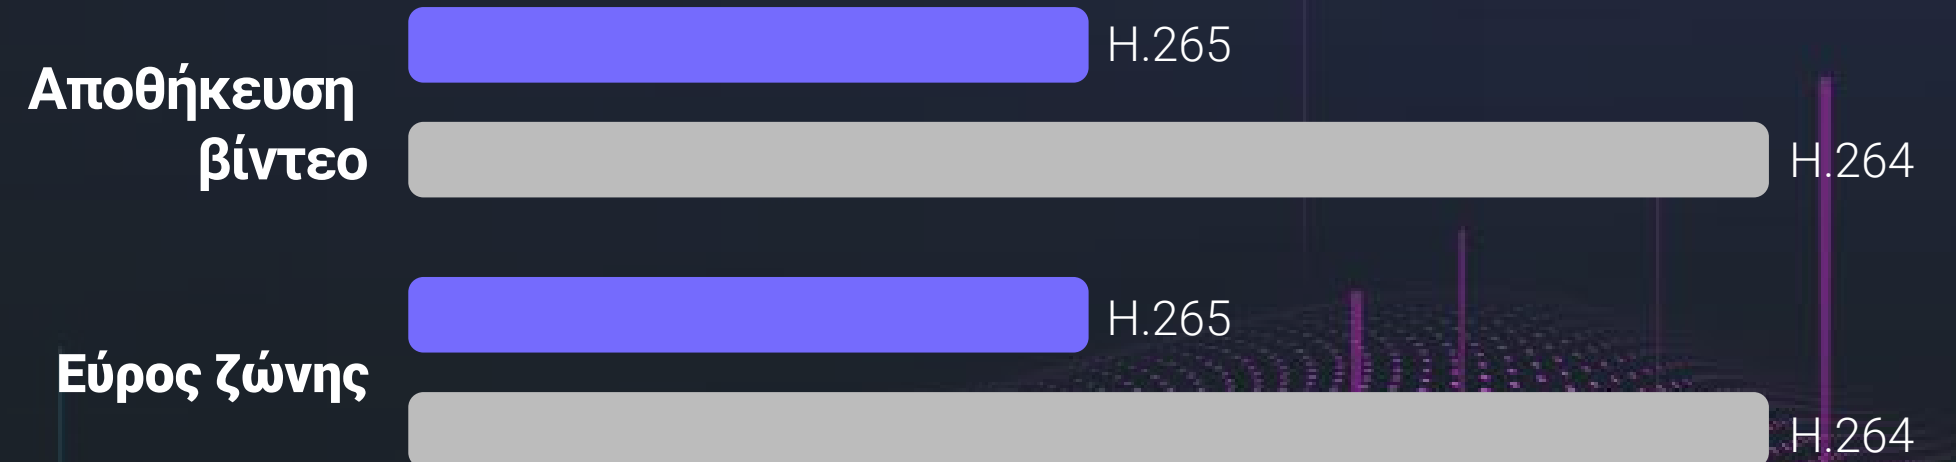

Εξοικονομεί χρήματα σε χώρο αποθήκευσης και εύρος ζώνης

Η κάμερα διαθέτει την προηγμένη τεχνολογία συμπίεσης βίντεο H.265, προσφέροντας καλύτερη ποιότητα βίντεο με χρήση του μισού εύρους ζώνης και του μισού αποθηκευτικού χώρου από εκείνα που απαιτεί το προηγούμενο πρότυπο³ συμπίεσης βίντεο H.264.