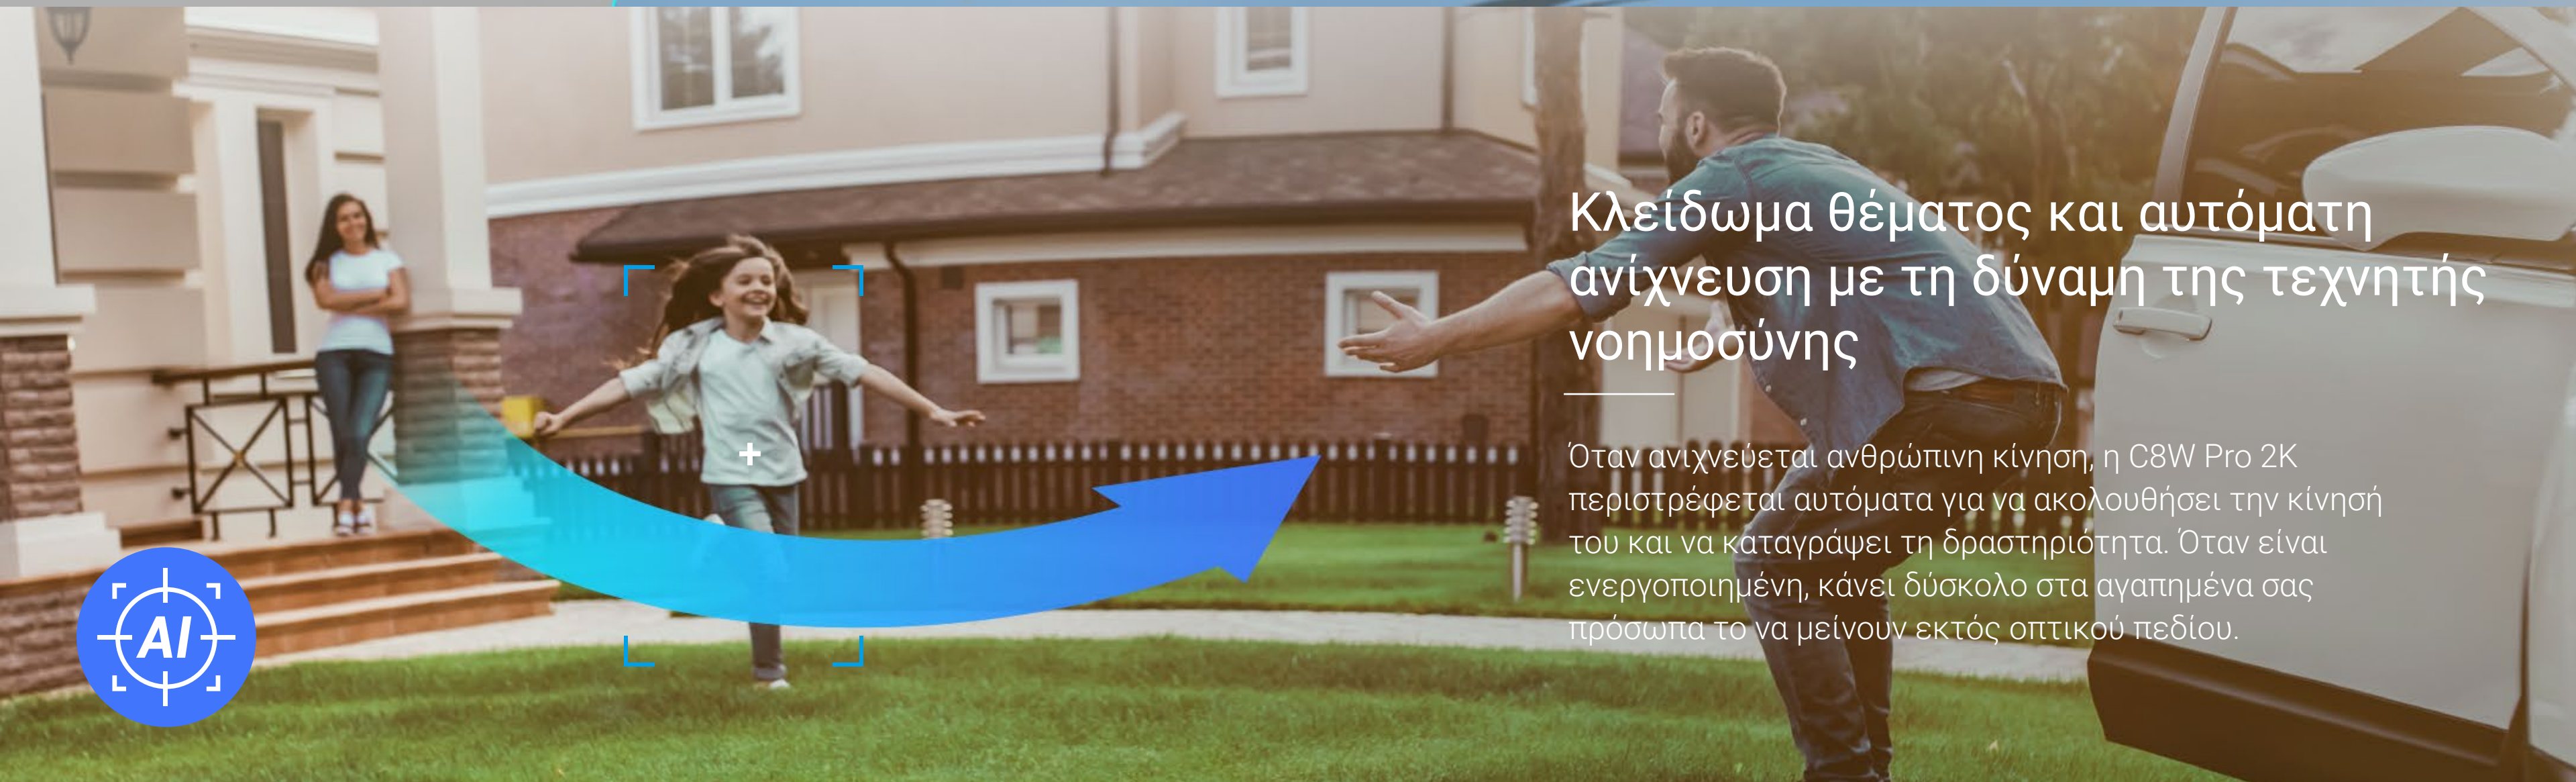

## Κάμερα Wi-Fi μετατόπισης/κλίσης Προστασία 360 μοιρών με ενσωματωμένες έξυπνες λειτουργίες

Η C8W Pro 2K αναβαθμίζει την ευκολία που προσφέρει μια έξυπνη κάμερα ασφαλείας. Χάρη στην τεχνητή νοημοσύνη της, η συσκευή είναι σε θέση να διακρίνει τους ανθρώπους και τα οχήματα από άλλα κινούμενα αντικείμενα, ενώ μπορεί να κλειδώσει αυτόματα και να ακολουθήσει ανθρώπινες κινήσεις, προκειμένου να καταγράψει σημαντικές στιγμές. Παρά την δυνατότητα πολύπλοκης παρακολούθησης, παρέχει εύκολο έλεγχο για την αυτόματη επαναφορά της προκαθορισμένης γωνίας θέασης μέσω ενός κλικ. Χρησιμοποιήστε τη για να παρακολουθείτε την είσοδο του σπιτιού σας ή την πίσω αυλή, για 24ωρη πλήρη προστασία με ευκρίνεια 2K.

# Τεχνητή νοημοσύνη για πιο έξυπνη ανίχνευση

Ο ενσωματωμένος αλγόριθμος τεχνητής νοημοσύνης επιτρέπει στην κάμερα να αναγνωρίζει κινήσεις ανθρώπων και οχημάτων. Μειώνει τους συναγερμούς που προκαλούνται από την πτώση φύλλων ή από ιπτάμενα έντομα και σας ενημερώνει όταν κάποιος παρκάρει στην ιδιοκτησία σας χωρίς άδεια.

## Κλείδωμα θέματος και αυτόματη ανίχνευση με τη δύναμη της τεχνητής νοημοσύνης

Όταν ανιχνεύεται ανθρώπινη κίνηση, η C8W Pro 2K περιστρέφεται αυτόματα για να ακολουθήσει την κίνησή του και να καταγράψει τη δραστηριότητα. Όταν είναι ενεργοποιημένη, κάνει δύσκολο στα αγαπημένα σας πρόσωπα το να μείνουν εκτός οπτικού πεδίου.