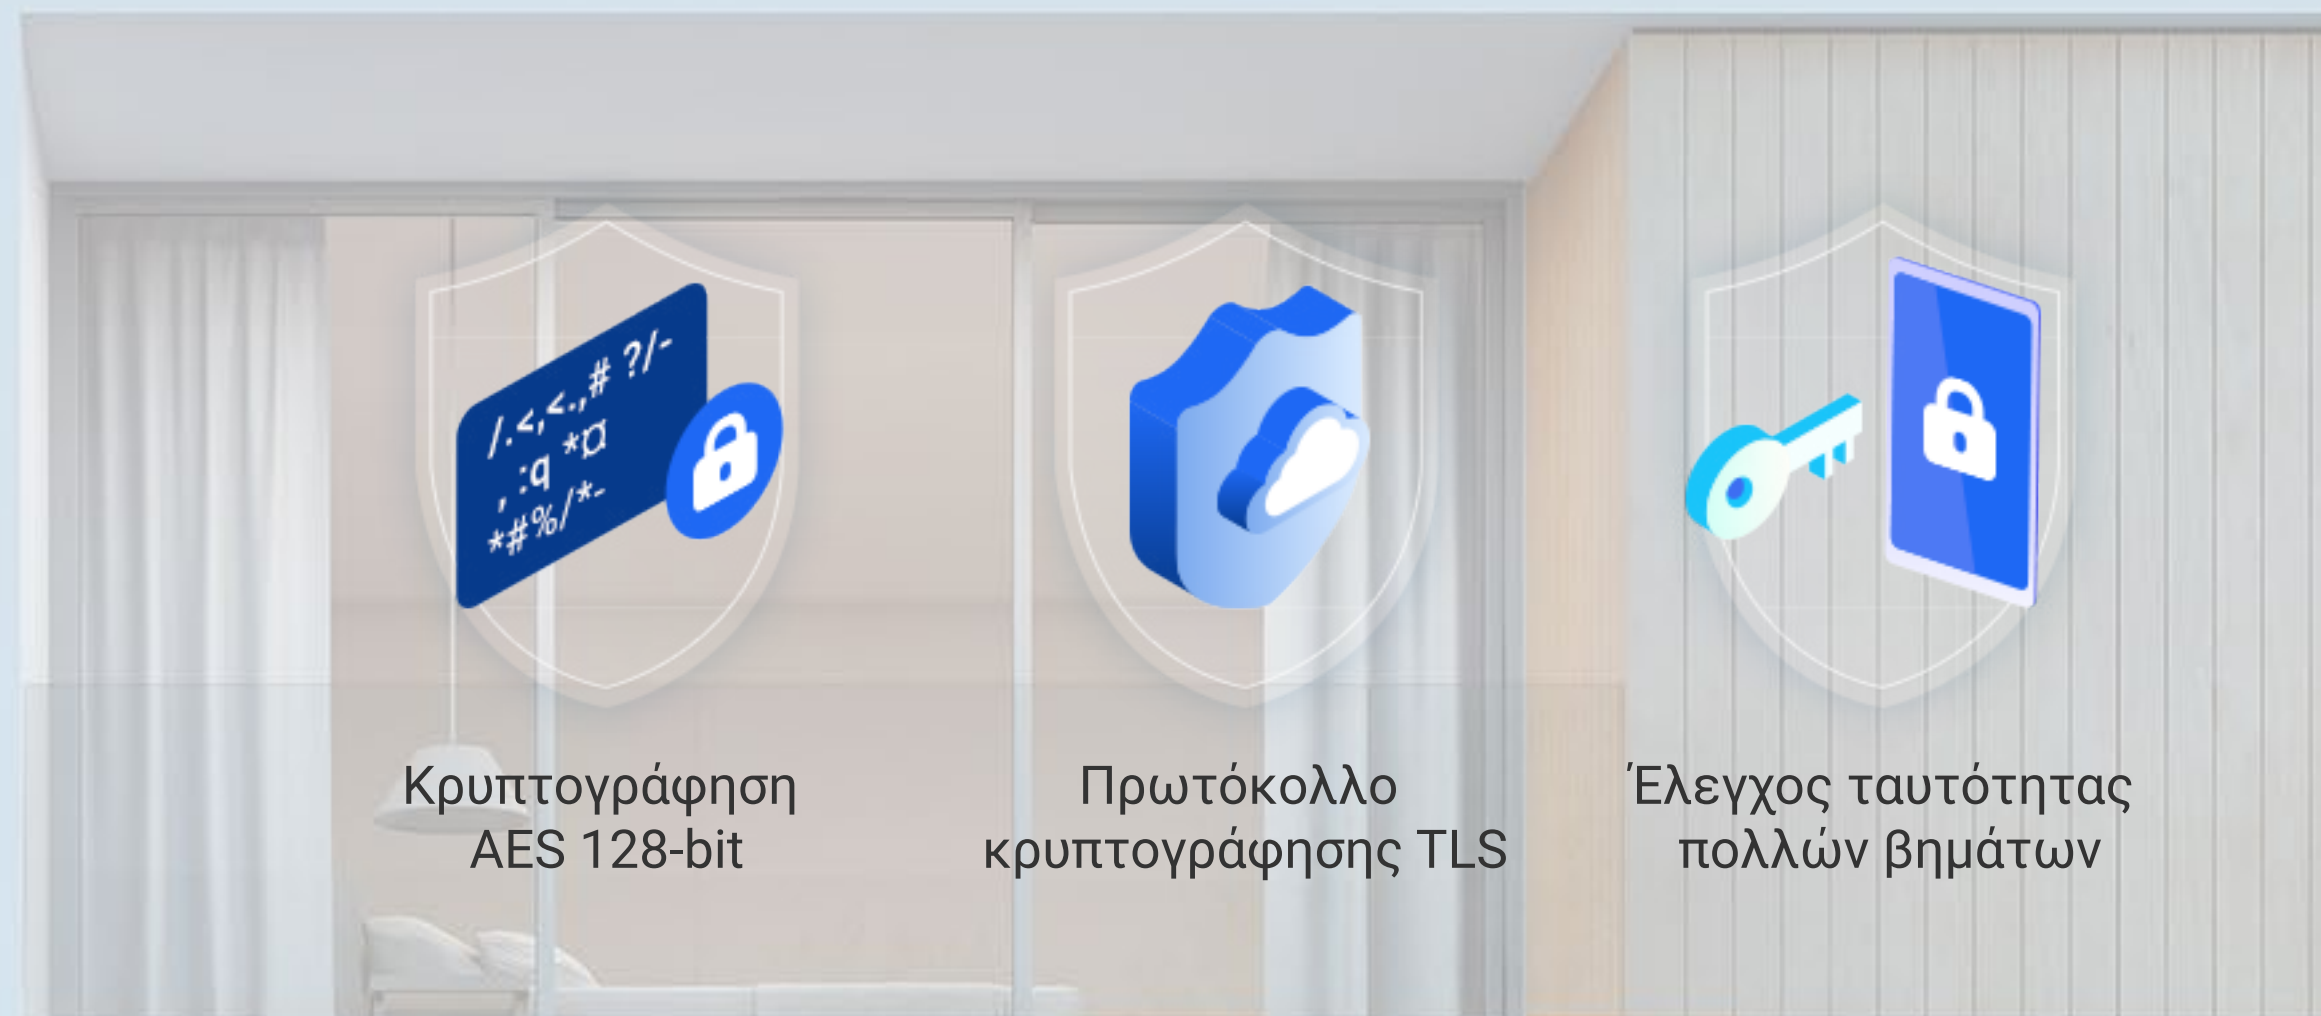

Προστατεύουμε τα δεδομένα και το απόρρητό σας

Η προστασία των δεδομένων και του απορρήτου σας αποτελεί κορυφαία προτεραιότητά μας. Η αποστολή δεδομένων μεταξύ της κάμερας και του EZVIZ Cloud είναι κρυπτογραφημένη από άκρη σε άκρη. Μόνο εσείς διαθέτετε τα κλειδιά για την αποκρυπτογράφηση των δεδομένων σας.