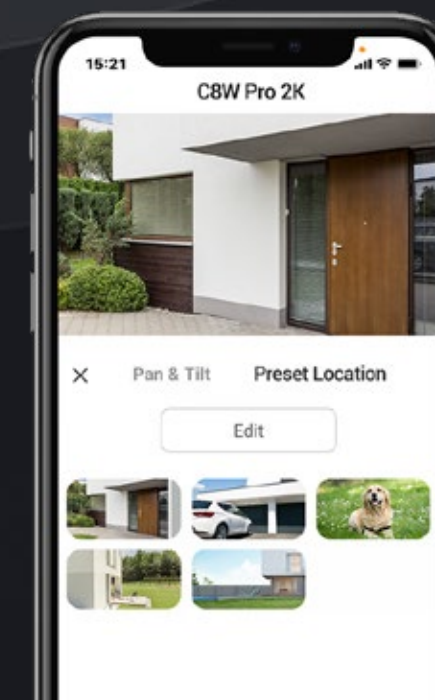

Προσδιορίστε τα σημεία που έχουν μεγαλύτερη σημασία για εσάς

Ανεξάρτητα από το πόσο περίπλοκη είναι η παρακολούθηση, η κάμερα γνωρίζει πάντα τον δρόμο της επιστροφής στη γωνία θέασης που προτιμάτε. Μπορείτε να προσδιορίσετε έως και 12 γωνίες μέσω της εφαρμογής EZVIZ. Απλώς κάντε κλικ στις προκαθορισμένες κουκκίδες και η κάμερα θα επανέλθει αυτόματα στη θέση της.

Δείτε, ακούστε και μιλήστε από οπουδήποτε

Με τη C8W Pro 2K μπορείτε να ακούτε και να μιλάτε στην οικογένειά σας, να καλωσορίζετε τους επισκέπτες σας ή να διώχνετε ανεπιθύμητα άτομα χρησιμοποιώντας απλά το smartphone σας.

Πώς μπορώ να σας βοηθήσω;