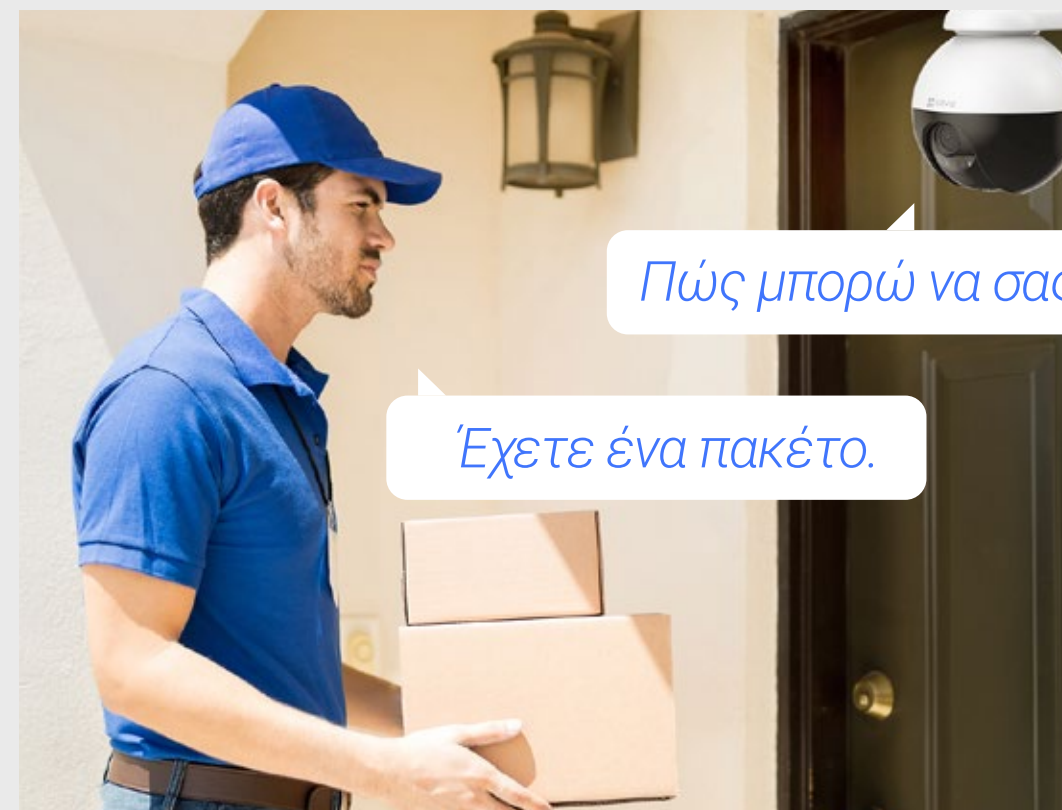

Δείτε, ακούστε και μιλήστε από οπουδήποτε

Με τη C8W Pro 2K μπορείτε να ακούτε και να μιλάτε στην οικογένειά σας, να καλωσορίζετε τους επισκέπτες σας ή να διώχνετε ανεπιθύμητα άτομα χρησιμοποιώντας απλά το smartphone σας.

Πώς μπορώ να σας βοηθήσω;